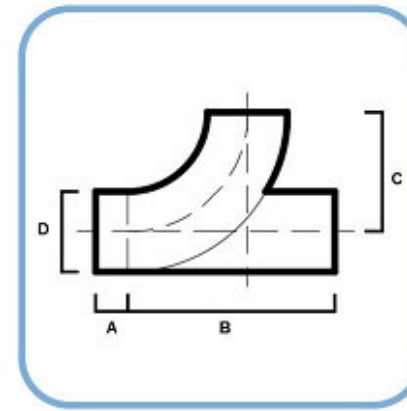

Art. 310/EX

Tee con curva con estremita' a saldare lucide esterno satinato interno
Tee with bend welding end external mirror polishing / internal satin pooling

DN	D	B	COD.ART.	
			304L	316L
15	18	35	310EX-18.4	310EX-18.6
20	22	40	310EX-22.4	310EX-22.6
20	23	40	310EX-23.4	310EX-23.6
25	28	50	310EX-28.4	310EX-28.6
25	29	50	310EX-29.4	310EX29.6
32	34	55	310EX-34.4	310EX-34.6
32	35	55	310EX-35.4	310EX-35.6
40	40	60	310EX-40.4	310EX-40.6
40	41	60	310EX-41.4	310EX-41.6
50	52	70	310EX-52.4	310EX-52.6
50	53	70	310EX-53.4	310EX-53.6
65	70	80	310EX-70.4	310EX-70.6
80	85	90	310EX-85.4	310EX-85.6
100	101,6	110	310EX-101,6.4	310EX-101,6.4
100	104	100	310EX-104.4	310EX-104.6
125	129	187	310EX-129.4	310EX-129.6
150	154	225	310EX-154.4	310EX-154.6
200	204	300	310EX-204.4	310EX-204.6