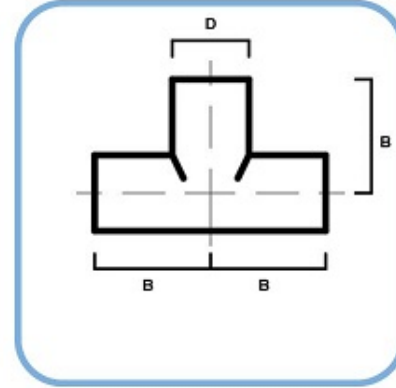

NORMA EN 10253.3 - 10253.4

DIN

**Art. 120/DP**

Tee standard lucidati esternamente e satinati internamente  
 Expanding tee external mirror polishing / internal satin polishing

D	B	COD.ART.	
		304L	316L
18x1,5	35	120DP1,5-18.4	120DP1,5-18.6
22x1,5	40	120DP1,5-22.4	120DP1,5-22.6
23x1,5	40	120DP1,5-23.4	120DP1,5-23.6
28x1,5	50	120DP1,5-28.4	120DP1,5-28.6
29x1,5	50	120DP1,5-29.4	120DP1,5-29.6
34x1,5	55	120DP1,5-34.4	120DP1,5-34.6
35x1,5	55	120DP1,5-35.4	120DP1,5-34.6
40x1,5	60	120DP1,5-40.4	120DP1,5-40.6
41x1,5	60	120DP1,5-41.4	120DP1,5-41.6
43x1,5	60	120DP1,5-43.4	120DP1,5-43.6
52x1,5	70	120DP1,5-52.4	120DP1,5-52.6
53x1,5	70	120DP1,5-53.4	120DP1,5-53.6
70x2	80	120DP2-70.4	120DP2-70.6
85x2	90	120DP2-85.4	120DP2-70.6
101,6x2	100	120DP2-101.4	120DP2-101.6
104x2	100	120DP2-104.4	120DP2-104.6
129x2	124	120DP2-129.4	120DP2-129.6
154x2	140	120DP2-154.4	120DP2-154.6
204x2	178	120DP2-204.4	120DP2-204.6