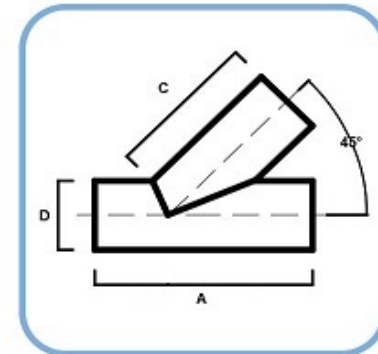

Art. 320/KD

Tee a 45° lucidi esterno satinati interno
tee 45° external mirror polishing / internal satin pooling

DN	D	A	C	COD.ART.	
				304L	316L
15	18	90	61	320KD-18.4	320KD-18.6
20	22	100	75	320KD-22.4	320KD-22.6
20	23	100	75	320KD-23.4	320KD-23.6
25	28	130	85	320KD-28.4	320KD-28.6
25	29	130	85	320KD-29.4	320KD-29.6
32	34	140	97	320KD-34.4	320KD-34.6
32	35	140	97	320KD-35.4	320KD-35.6
40	40	150	107,5	320KD-40.4	320KD-40.6
40	41	150	107,5	320KD-41.4	320KD-41.6
40	43	150	107,5	320KD-43.4	320KD-43.6
50	52	180	115	320KD-52.4	320KD-52.6
50	53	180	115	320KD-53.4	320KD-53.6
65	70	200	70	320KD-70.4	320KD-70.6
80	85	224	149	320KD-85.4	320KD-85.6
100	101,6	327	195	320KD-101,6.4	320KD-101,6.6
100	104	327	193,5	320KD-104.4	320KD-104.6
125	129	474	321	320KD-125.4	320KD-125.6
150	154	520		320KD-154.4	320KD-154.6
200	204	650		320KD-204.4	320KD-204.6